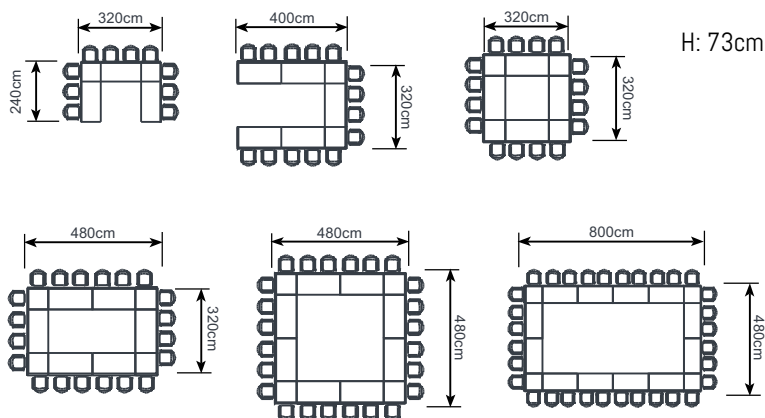

Reunión Líder

Lider Meeting / Réunion Lider

30mm de grosor de tapa postformada fabricada en MDF recubierta con chapa de madera sintética, en acabado mate y barniz. Multitud de colores de madera, formas y medidas, estilo ejecutivo, estilo reunión de plenos y grandes consejos de empresa. La línea Líder dispone de faldones hasta el suelo en todas sus mesas ejecutivas así como la nueva gama de mesas para plenos.

30mm thickness for a postformed MDF desktop covered with a synthetic wood veneer in matt or varnished finish.

Produced in a lot of wood colors, forms and measurements, executive style, plenary meeting style and large company works council style.

The Líder range provides modesty panels until the floor in all its executive desks and a new range of meeting tables for plenary meetings.

30mm d'épaisseur de plateau postformé fabriqué en MDF recouvert d'un bois de placage synthétique en finition mate ou vernie.

Nombreuses couleurs de bois, formes et mesures, style exécutif, style réunion plénière et grand conseil d'entreprise.

La ligne Líder dispose de voiles de fond jusqu'au sol pour tous ses bureaux exécutifs ainsi que d'une nouvelle gamme de tables pour réunions plénières.

Desarrollado por el equipo de I+D JGORBE
Developed by the JGORBE I + D team / Développé par l'équipe I + D de JGORBE