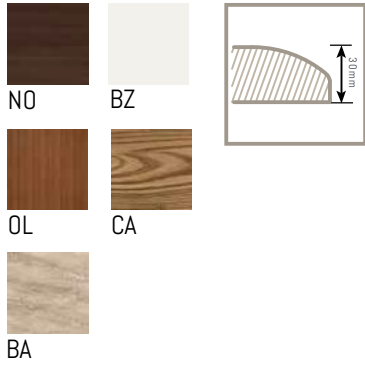

ACABADOS EN PVC MATE/BARNIZADO
PVC FINISHES MATT/VERNISH / FINITIONS EN PVC MAT/VERNI