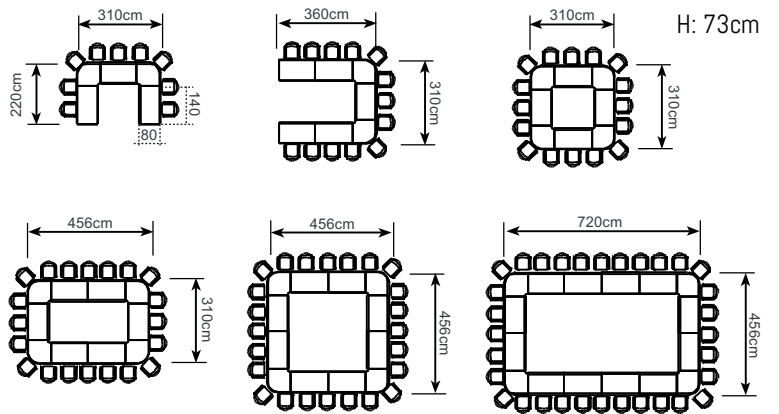

Reunión Benelux

Benelux Meeting / Réunion Bénélux

30mm grosor de tapa postformada fabricada en MDF recubierta con chapa de madera sintética, en acabado mate y barnizado.

Multitud de colores de madera, formas y medidas, en estilo ejecutivo, estilo reunión de plenos y grandes consejos de empresa. La línea Benelux dispone de una variedad casi ilimitada para cubrir todas las necesidades de reunión de altos directivos.

30mm thickness for a postformed MDF desktop covered with a synthetic wood veneer in matt or varnished finish.

Produced in a lot of wood colors, forms and measurements, in executive, plenary meeting and large company works council style.

The Benelux range provides an almost unlimited choice to cover all the meeting requirements of any senior executive team.

30mm d'épaisseur de plateau postformé fabriqué en MDF recouvert d'un bois de placage synthétique en finition matte ou vernie.

Nombreuses couleurs de bois, formes et mesures, style exécutif, style réunion plénière et grand conseil d'entreprise.

La ligne Benelux dispose d'une variété presque illimitée pour couvrir tous les besoins de réunion des cadres supérieurs d'une entreprise.

Desarrollado por el equipo de I+D JGORBE
Developed by the JGORBE I + D team / Développé par l'équipe I + D de JGORBE