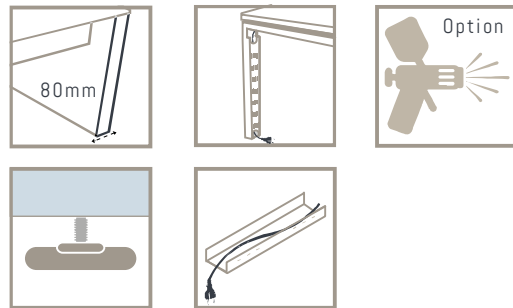

Reunión Benelux

Benelux Meeting / Réunion Bénélux

30mm grosor de tapa postformada fabricada en MDF recubierta con chapa de madera sintética, en acabado mate y barnizado.

Multitud de colores de madera, formas y medidas, en estilo ejecutivo, estilo reunión de plenos y grandes consejos de empresa. La línea Benelux dispone de una variedad casi ilimitada para cubrir todas las necesidades de reunión de altos directivos.

30mm thickness for a postformed MDF desktop covered with a synthetic wood veneer in matt or varnished finish.

Produced in a lot of wood colors, forms and measurements, in executive, plenary meeting and large company works council style.

The Benelux range provides an almost unlimited choice to cover all the meeting requirements of any senior executive team.

30mm d'épaisseur de plateau postformé fabriqué en MDF recouvert d'un bois de placage synthétique en finition matte ou vernie.

Nombreuses couleurs de bois, formes et mesures, style exécutif, style réunion plénière et grand conseil d'entreprise.

La ligne Benelux dispose d'une variété presque illimitée pour couvrir tous les besoins de réunion des cadres supérieurs d'une entreprise.

Desarrollado por el equipo de I+D JGORBE
Developed by the JGORBE I + D team / Développé par l'équipe I + D de JGORBE