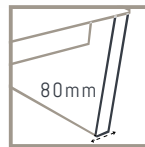

Mesa Ponencia

Ponencia Lider / Ponencia Lider

Fabricada en MDF de tapa postformada de 30mm de grosor, recubierta con chapa de madera sintética, en mate o en barnizado. Múltiples colores. Dispone de faldón hasta el suelo en mesas para plenos.

Desktop produced in postformed MDF of 30mm thickness covered with a synthetic wood veneer in matt or varnished finish. Available in a lot of colours. It has a modesty panel until the floor for the plenary meeting tables.

Tables fabriquées en MDF de plateau postformé en 30mm d'épaisseur, recouvert d'un bois de placage synthétique en finition mate ou vernie. Grand assortiment de couleurs. Dispose d'un voile de fond jusqu'au sol pour les tables de réunions plénières.